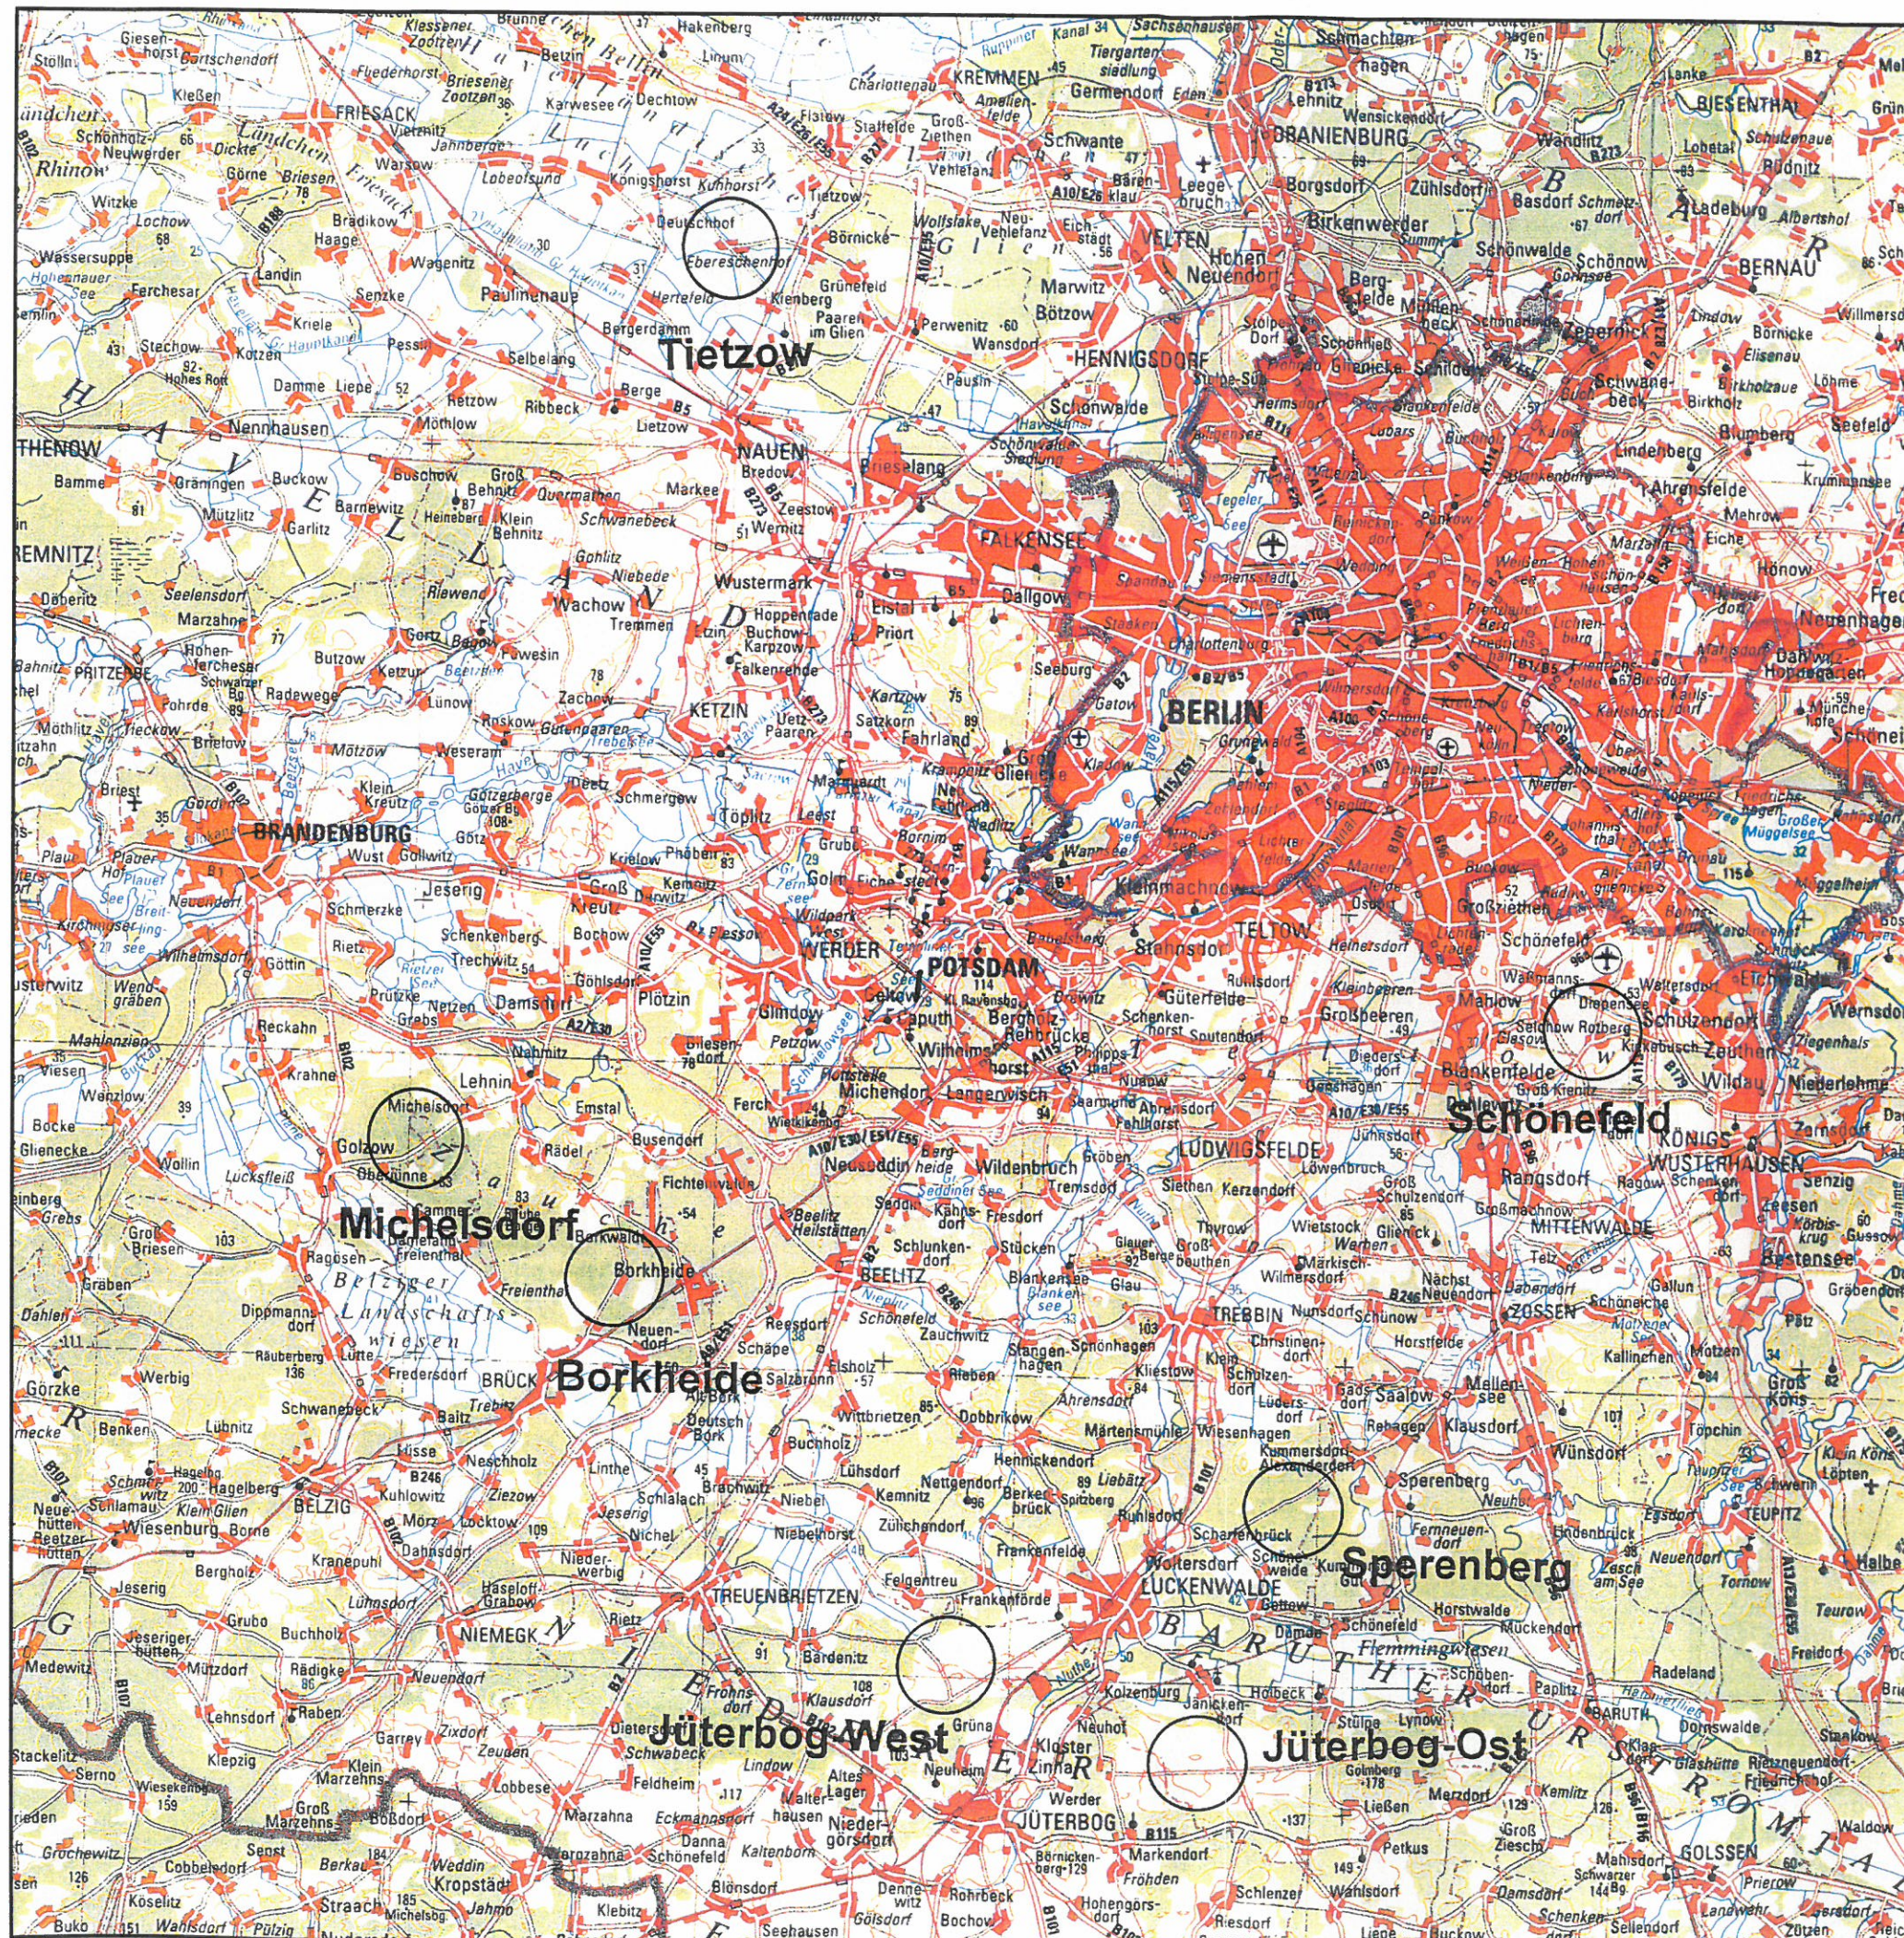

Standortsuche Flughafen Berlin - Brandenburg International

Vorschläge für die Standortauswahl

0 7 14 21 km

Maßstab: 1:350.000

Kartengrundlage:
Topogr. Landeskarte 1:300.000
Landesvermessungsamt Brandenburg